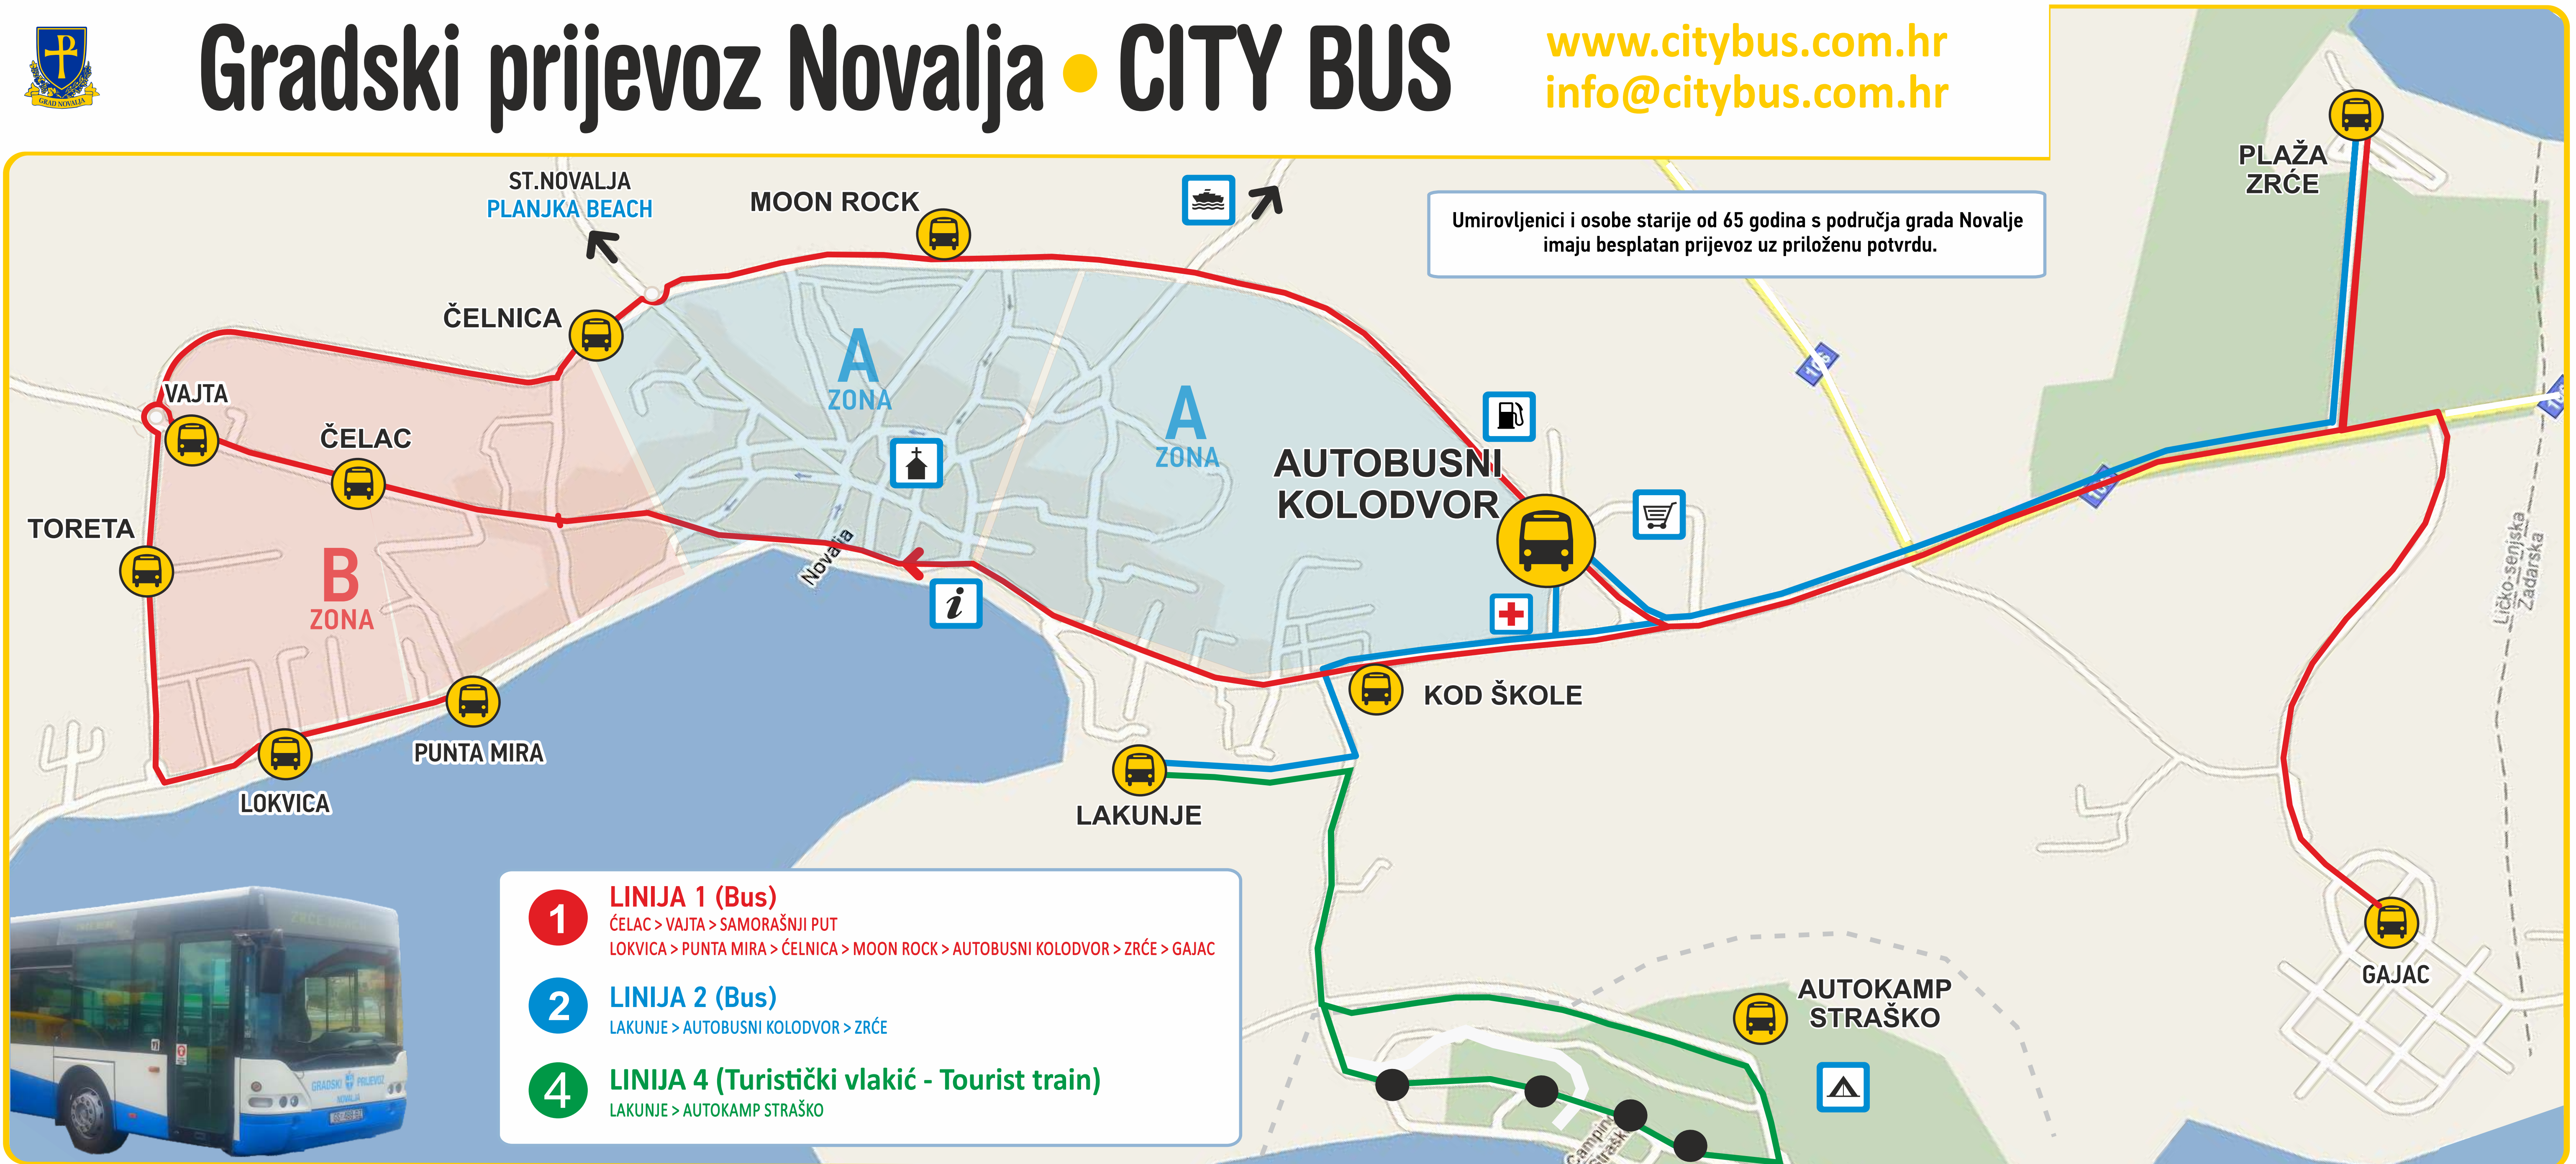

# Gradski prijevoz Novalja • CITY BUS

[www.citybus.com.hr](http://www.citybus.com.hr)  
[info@citybus.com.hr](mailto:info@citybus.com.hr)

- 1 LINIJA 1 (Bus)**  
ČELAC > VAJTA > SAMORAŠNJI PUT  
LOKVICA > PUNTA MIRA > ČELNICA > MOON ROCK > AUTOBUSNI KOLODVOR > ZRČE > GAJAC
- 2 LINIJA 2 (Bus)**  
LAKUNJE > AUTOBUSNI KOLODVOR > ZRČE
- 4 LINIJA 4 (Turistički vlak - Tourist train)**  
LAKUNJE > AUTOKAMP STRAŠKO